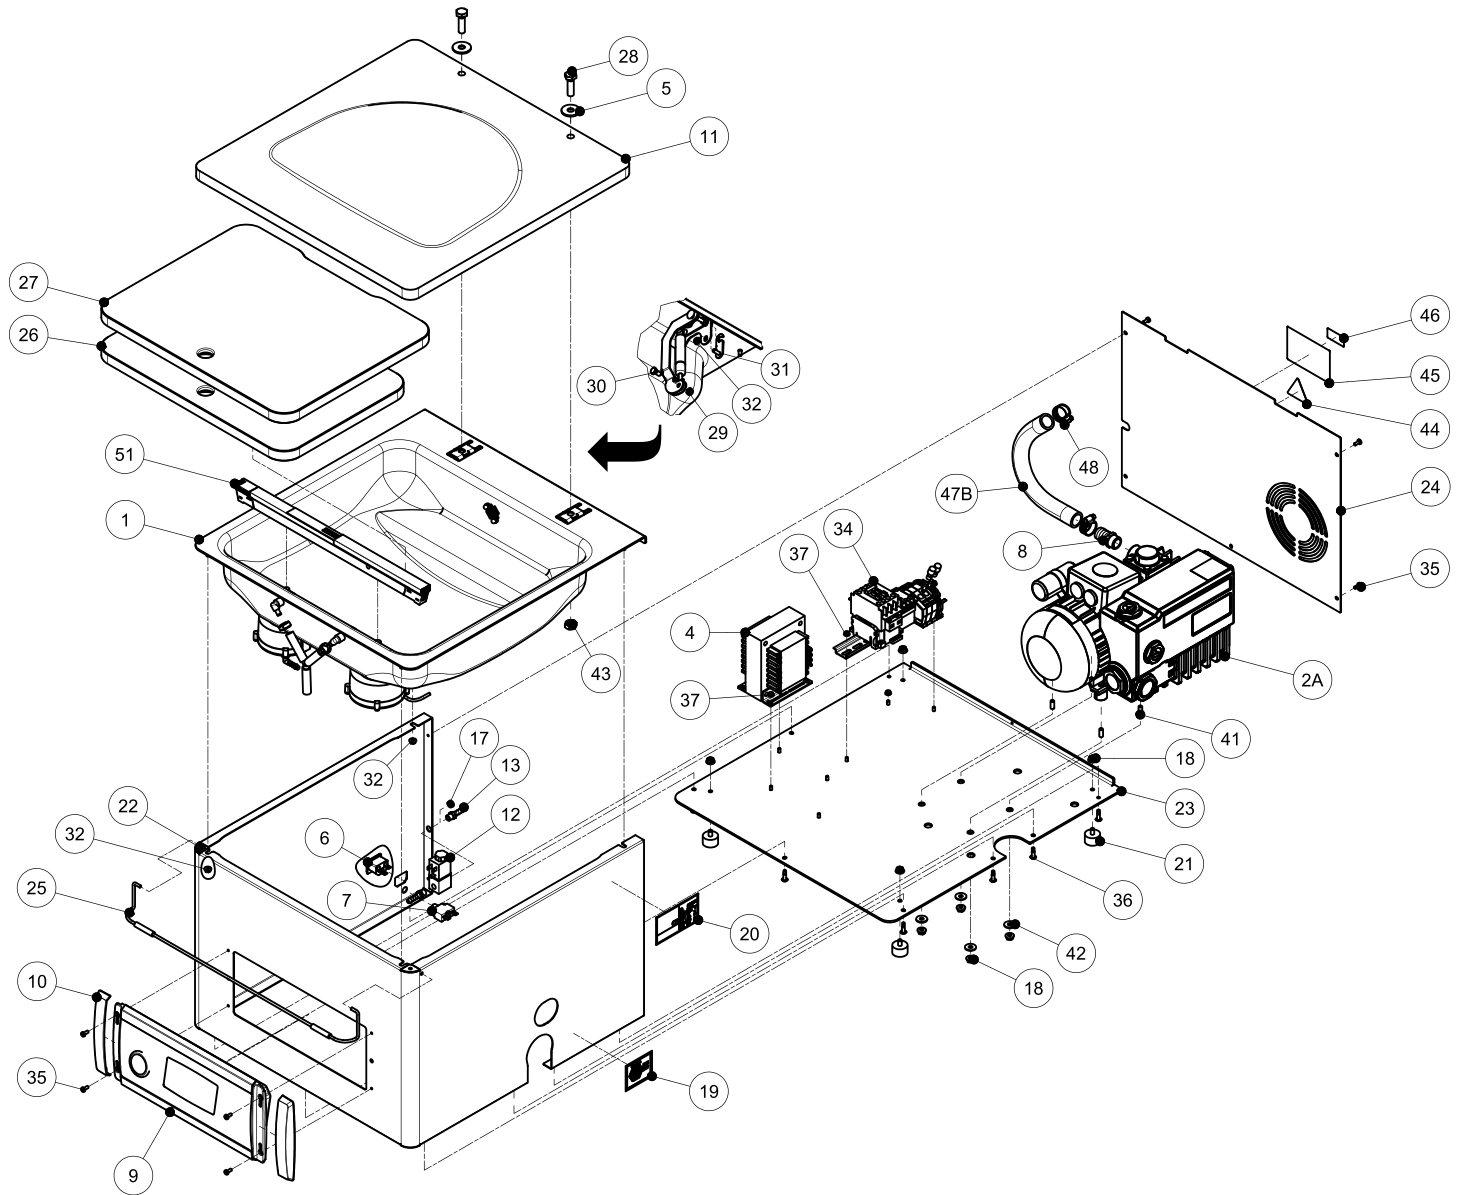

Parts Breakdown

Model VP-NL-0016-LL 50010

Parts Breakdown

Model VP-NL-0016-LL 50010

Item No.	Description	Position	Item No.	Description	Position	Item No.	Description	Position
65851	T4 Vacuumbak for 50010	1	65846	Elma Afdeknop 040-3020 ZWART for 50010	17	65838	DIN Rail D 1Fase for 50010	34C
35064	Pump 016E-220/240-1-50/60 for 50010	2A	27781	Hexagon Flangenuit M6 DIN6923 A2 for 50010	18	27789	Slott.Rais.Counter.Head Screw M4x10 DIN7985 A2 for 50010	35
35218	Vac.Pump 021-336 220/240-1-50 for 50010	2B	27796	Sticker Oil for 50010	19	65836	Hucknagel Magna-Lok MGLP-B6-4 for 50010	36
35039	Y Connectingpiece 6mm for 50010	4	27794	Sticker Machinetype for 50010	20	35041	Hose Clip Klemfa 12.8x14.8mm for 50010	37
27827	Flat Washer M10 D9021 A2 for 50010	5	65834	Vibration Absorber D=25 H=17 M6x10 for 50010	21	35219	Flat Washer M8 D9021 A2 for 50010	39
27791	Net Entree Male Snap-In STF42 for 50010	6	65854	T4 Omkasting for 50010	22	35220	Hexagon Screw M8x10 DIN933 A2 for 50010	40
35216	Thermal Fuse 6A for 50010	7A	65855	T4 Bodemplaat for 50010	23	65839	M6x16 Hexagon Socket Set Screw DIN 916 for 50010	41
30022	Thermal Fuse 8A for 50010	7B	65856	T4 Achterwand for 50010	24	27786	Flat Washer M6 D9021 A2 for 50010	42
35074	Thermal Fuse 10A for 50010	7C	65857	T4 Dekselsluiting for 50010	25	35978	Hexagon Nut M10 DIN934 A2 for 50010	43
65748	Slangpilaar G1-2x19mm BU for 50010	8	65858	T4 Inlegplaat Onder for 50010	26	27795	Sticker Tension Triangle for 50010	44
45858	Control Panel (Holder Wide + PCB/TV/1-PROG) for 50010	9	65859	T4 Inlegplaat Boven for 50010	27	35224	Sticker 98x65 Yellow for 50010	45
65740	Cap Small Holder 04-Control for 50010	10	65845	M10x35 Hex-Head Bolt DIN 933 for 50010	28	35223	Sticker 19x38 Yellow for 50010	46
45626	Lid/Cover T4 for 50010	11	65749	M6 Hex Nut DIN 985 for 50010	29	65862	T4-21m3 Pomp slang for 50010	47A
35285	Valve 2/2 MA-222-003-P27-SAH 24 for 50010	12	30005	Hexagon Screw M6x12 DIN933 A2 for 50010	30	65863	T4-16m3 Pomp slang for 50010	47B
35207	Brass Hose Coupling 1/8x6 Ext. for 50010	13	65860	Scharnier Afstelplaat 6mm AS for 50010	31	27835	Hose Clip ABA 15-24mm for 50010	48
65853	T-Stuk G 1 8 BI for 50010	14	27782	Hexagon Flangenuit M5 DIN6923 A2 for 50010	32	63995	Sealball TS-3-420 for 50010	51A
35204	Elbow 1/8 Int/Ext Brass for 50010	15	65837	DIN Rail C 1Fase (1-Program) for 50010	34A	63994	Sealbeam DS/3/420 for 50010	51B
35205	Brass Double Nipple 1/8 for 50010	16	65861	DIN Rail E 1Fase for 50010	34B			